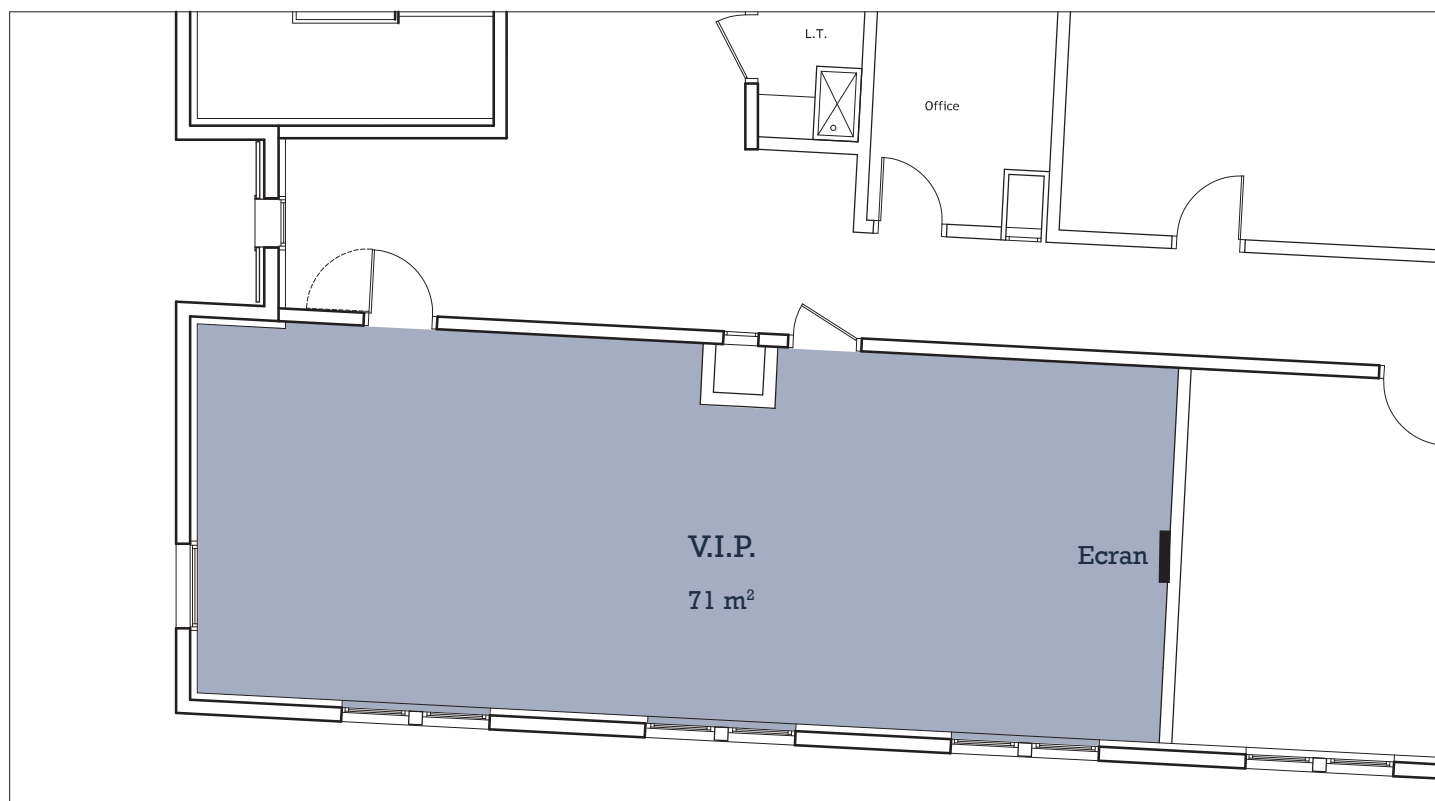

Hôtel Mercure Troyes Centre

NOM DU SALON	DISPOSITION				
	SUPERFICIE				
Jacquard	137 m ²		40 Pers.	60 Pers	120 Pers
Jersey	79 m ²	30 Pers.	25 Pers.	40 Pers	60 Pers
Vip	71 m ²	15 Pers.			

Repères

- Hôtel 4 étoiles en centre-ville, à proximité du quartier historique de Troyes
- Au cœur du complexe Ciné City
- Gare centrale de Troyes à 1 km. Ligne Paris-Culmont -Bâle en gare de l'Est à Paris.
- Aéroport de Troyes-Barberey à 5 km
- 70 chambres spacieuses dont 7 suites
- Garage privé (réservation recommandée)
- Un bar « Le Cotton »
- 3 salons de 71 à 137m² pouvant accueillir jusqu'à 120 personnes
- Accès WIFI gratuit
- 5 restaurants et un complexe cinématographique à proximité
- Espaces verts avec une cour intérieure et une terrasse

Salon Jacquard

Plan du salon

NOM DU SALON	DISPOSITION				
	SUPERFICIE				
Jacquard	137 m ²		40 Pers.	60 Pers	120 Pers

Plan du salon

NOM DU SALON	DISPOSITION				
	SUPERFICIE				
Jersey	79 m ²	30 Pers.	25 Pers.	40 Pers	60 Pers

Salon V.I.P.

Plan du salon

NOM DU SALON	DISPOSITION				
	SUPERFICIE				
Vip	71 m ²	15 Pers.			