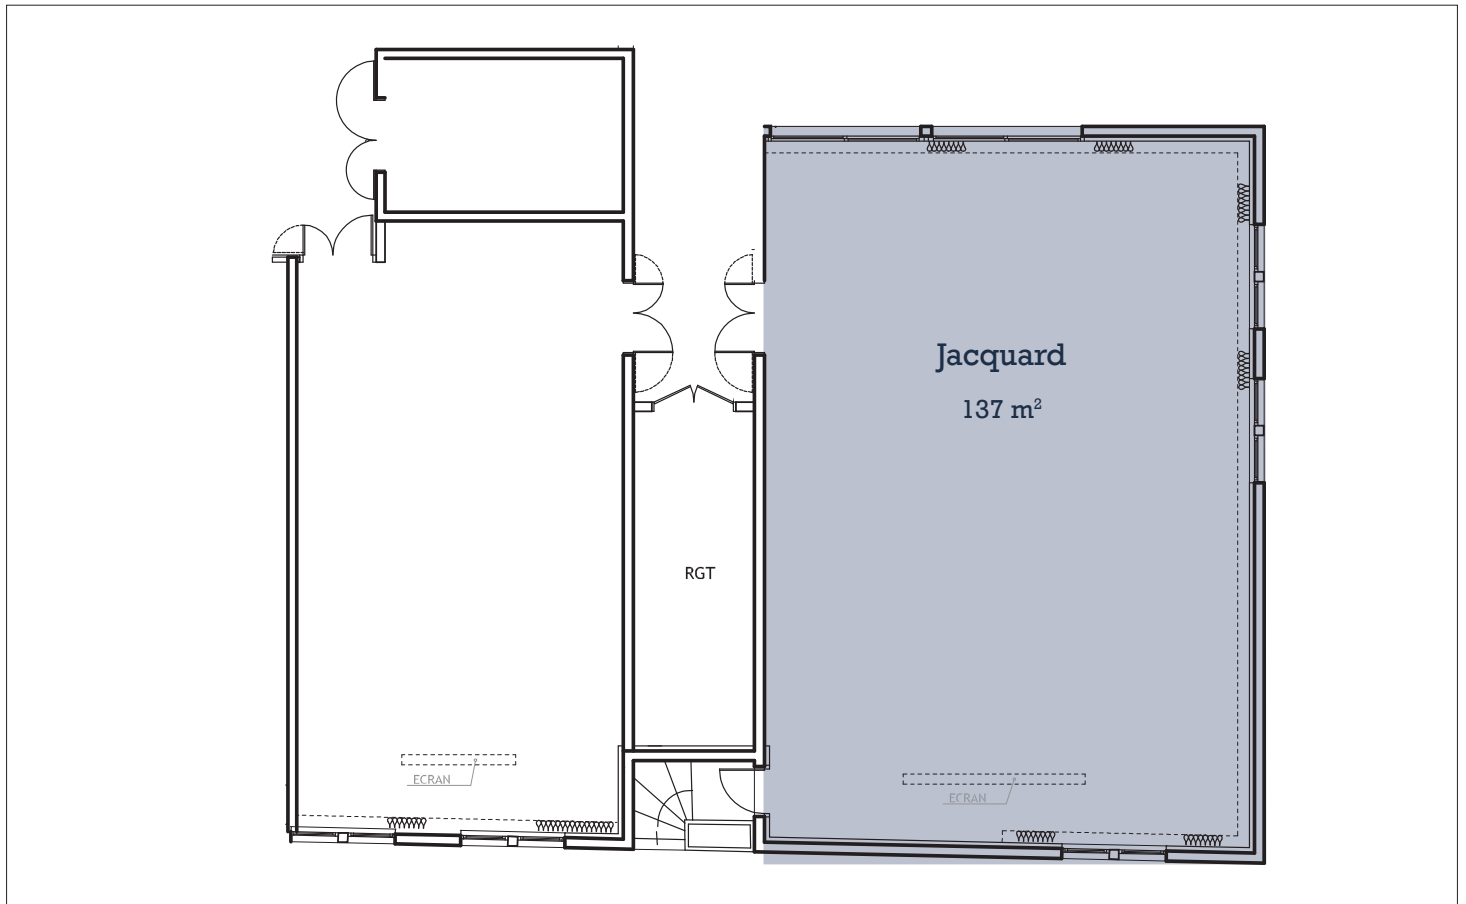

Hôtel Mercure Troyes Centre

NOM DU SALON	DISPOSITION				
	SUPERFICIE				
Jacquard	137 m ²		40 Pers.	60 Pers	120 Pers
Jersey	79 m ²	30 Pers.	25 Pers.	40 Pers	60 Pers
Vip	71 m ²	15 Pers.			

Repères

- Hôtel 4 étoiles en centre-ville, à proximité du quartier historique de Troyes
- Au cœur du complexe Ciné City
- Gare centrale de Troyes à 1 km. Ligne Paris-Culmont -Bâle en gare de l'Est à Paris.
- Aéroport de Troyes-Barberey à 5 km
- 70 chambres spacieuses dont 7 suites
- Garage privé (réservation recommandée)
- Un bar « Le Cotton »
- 3 salons de 71 à 137m² pouvant accueillir jusqu'à 120 personnes
- Accès WIFI gratuit
- 5 restaurants et un complexe cinématographique à proximité
- Espaces verts avec une cour intérieure et une terrasse

Salon Jacquard

Plan du salon

NOM DU SALON	DISPOSITION				
	SUPERFICIE				
Jacquard	137 m ²		40 Pers.	60 Pers	120 Pers

Plan du salon

NOM DU SALON	DISPOSITION				
	SUPERFICIE				
Jersey	79 m ²	30 Pers.	25 Pers.	40 Pers	60 Pers

Salon V.I.P.

Plan du salon

NOM DU SALON	DISPOSITION				
	SUPERFICIE				
Vip	71 m ²	15 Pers.			