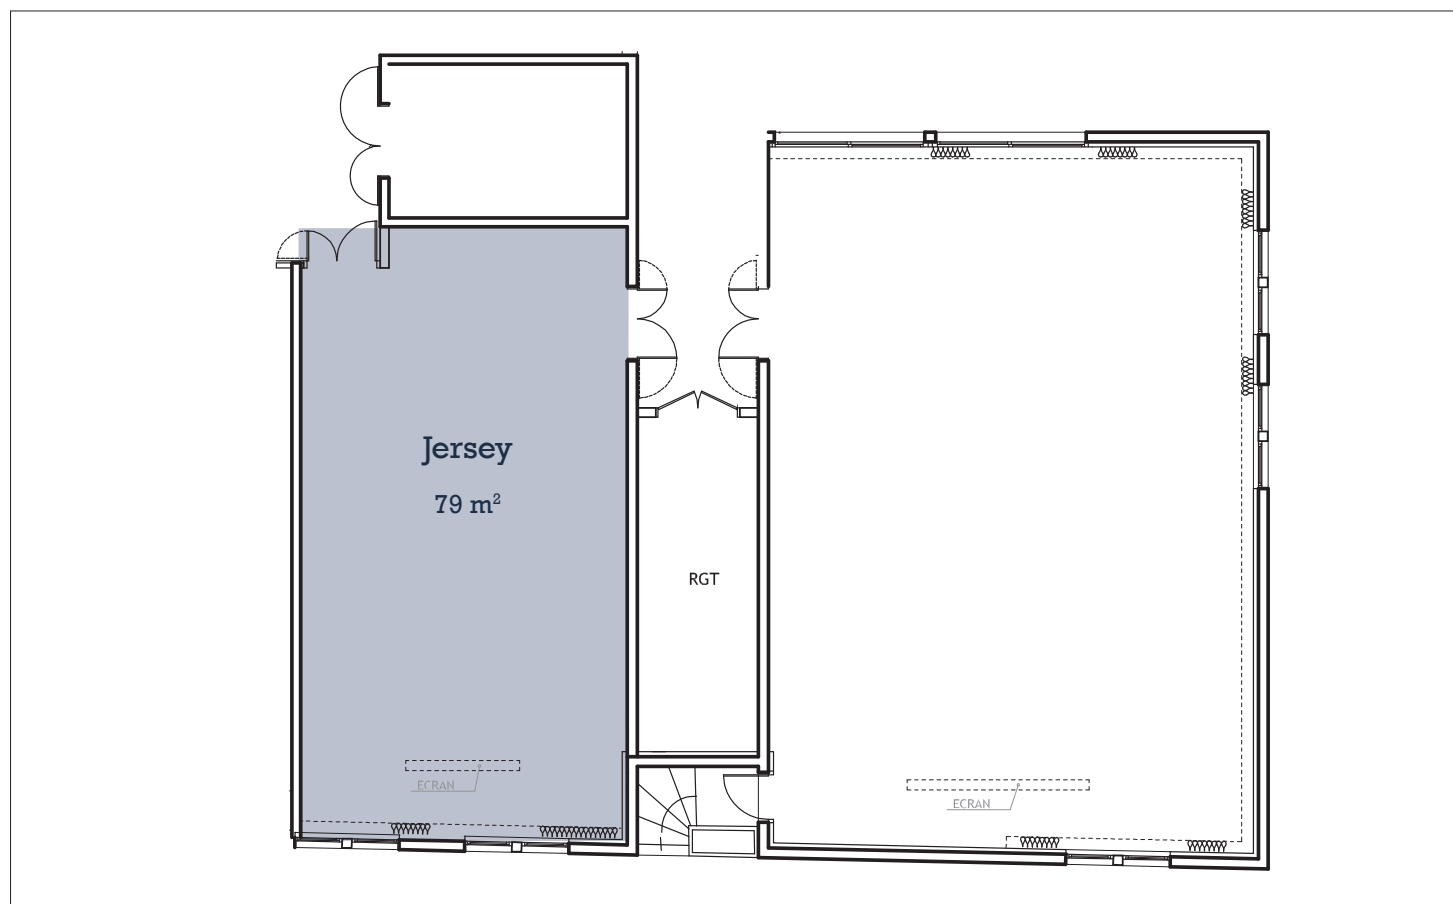

Hôtel Mercure Troyes Centre

NOM DU SALON	DISPOSITION				
	SUPERFICIE				
Jacquard	137 m ²		40 Pers.	60 Pers	120 Pers
Jersey	79 m ²	30 Pers.	25 Pers.	40 Pers	60 Pers
Vip	71 m ²	15 Pers.			

Repères

- Hôtel 4 étoiles en centre-ville, à proximité du quartier historique de Troyes
- Au cœur du complexe Ciné City
- Gare centrale de Troyes à 1 km. Ligne Paris-Culmont -Bâle en gare de l'Est à Paris.
- Aéroport de Troyes-Barberey à 5 km
- 70 chambres spacieuses dont 7 suites
- Garage privé (réservation recommandée)
- Un bar « Le Cotton »
- 3 salons de 71 à 137m² pouvant accueillir jusqu'à 120 personnes
- Accès WIFI gratuit
- 5 restaurants et un complexe cinématographique à proximité
- Espaces verts avec une cour intérieure et une terrasse

Salon Jacquard

Plan du salon

NOM DU SALON	DISPOSITION				
	SUPERFICIE				
Jacquard	137 m ²		40 Pers.	60 Pers	120 Pers

Plan du salon

NOM DU SALON	DISPOSITION				
	SUPERFICIE				
Jersey	79 m ²	30 Pers.	25 Pers.	40 Pers	60 Pers

Salon V.I.P.

Plan du salon

NOM DU SALON	DISPOSITION				
	SUPERFICIE				
Vip	71 m ²	15 Pers.			